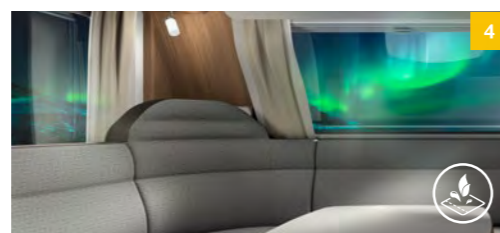

TRÄDEKOR
Modern Oak

DESIGNALTERNATIV

Standardalternativ

1. CASUAL SILVER
2. GREY COMFORT

Active Line®

3. ACTIVE ROCK
4. ACTIVE ROYAL

SÜDWIND SCANDINAVIAN SELECTION DESIGNALTERNATIV

TRÄDEKOR
Matara Teak