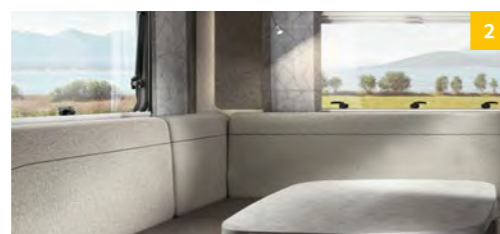

SPORT DESIGNALTERNATIV **NEW**