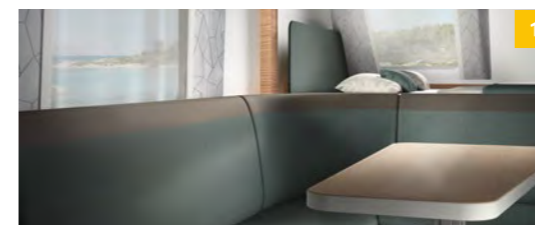

SPORT&FUN DESIGNALTERNATIV

TRÄDEKOR
Salem ask

DESIGNALTERNATIV

Standardalternativ

1. FRESH MINT
2. PETROL FUN

Active Line®

3. ACTIVE ROCK

Perfekt för familjer och hundägare.