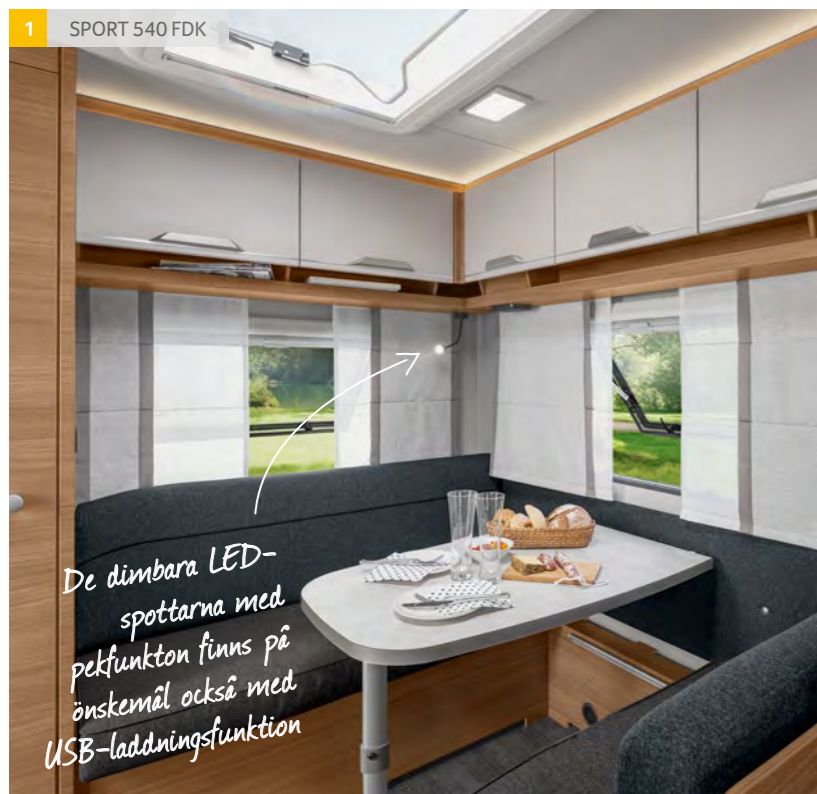

Testa konfiguratorn nu på configurator.knaus.com/lse

Game, set och match. På den rymliga insidan finns perfekt plats för en trivsam spelkväll med familjen. Den moderna designen med ljusa accenter skapar en trivsam stämning.