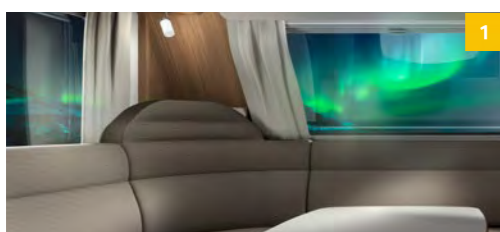

TRÄDEKOR
Modern Oak

DESIGNALTERNATIV

Standardalternativ

1. CASUAL SILVER
2. GREY COMFORT

Active Line®

3. ACTIVE ROCK
4. ACTIVE ROYAL

SÜDWIND SCANDINAVIAN SELECTION DESIGNALTERNATIV

TRÄDEKOR
Matara Teak