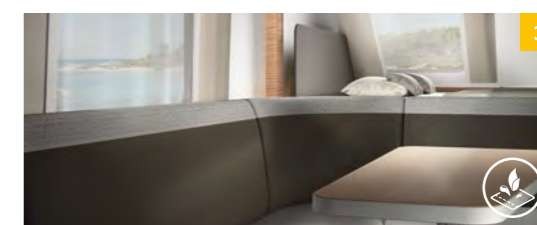

SPORT&FUN DESIGNALTERNATIV

TRÄDEKOR
Salem ask

DESIGNALTERNATIV

Standardalternativ

1. FRESH MINT
2. PETROL FUN

Active Line®

3. ACTIVE ROCK

Perfekt för familjer och hundägare.