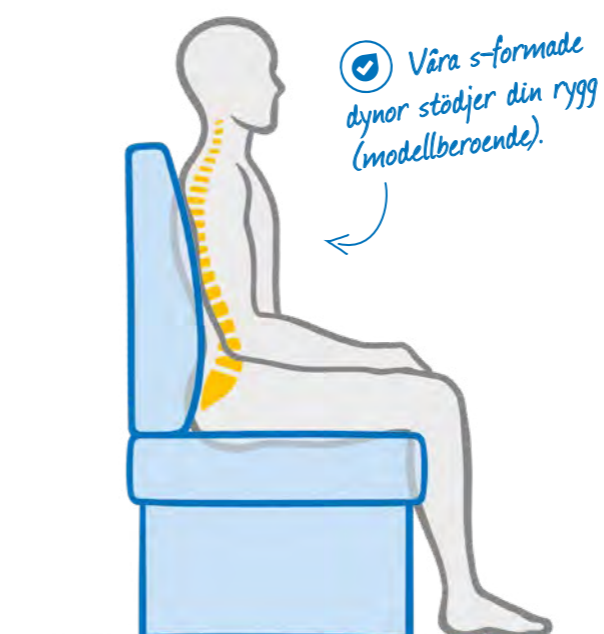

DESIGNALTERNATIV

Standardalternativ

1. DRIFTWOOD
2. MOUNTAIN
3. WINTER WHITE

Active Line®

4. ACTIVE ROCK

Högsta krav på komfort är alltid standard.

Oavsett vilken klädsel eller stoppning du väljer kan du alltid lita på att högsta komfort är standard i din husvagn från KNAUS. Vi monterar ergonomiska sittdynor som stödjer ryggen och ser till att du alltid har det bra på semestern.