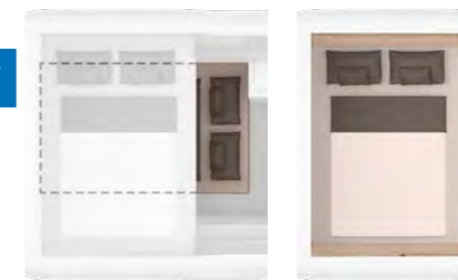

BÄDDSOFFA & UPPFÄLLBAR SÄNG

Unik variation. Ytan utnyttjas effektivt i DESEO med en hopfällbar bäddsoffa som standard (200 x 140 cm), som antingen kan användas som sittbänk eller bekväm dubbelsäng, och en praktisk uppfällbar säng som tillval (200 x 140 cm).

Planlösningar: DESEO 400 TR