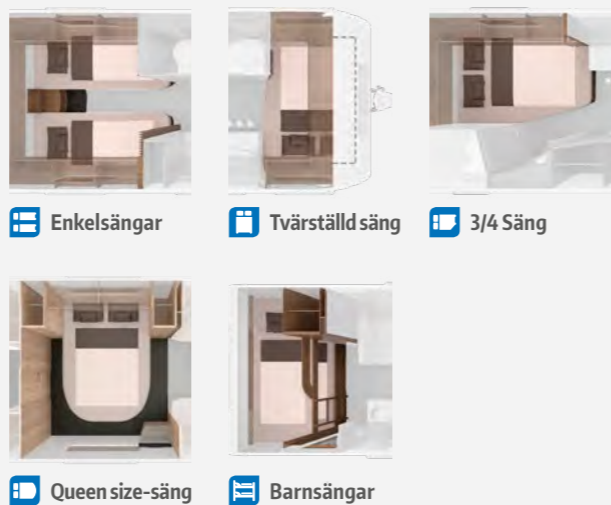

Enkelsängar Tvärställd säng 3/4 Säng Queen size-säng Barnsängar