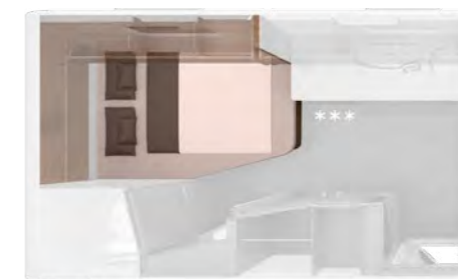

3/4 SÄNG

Platssparande. Den långsgående sängen ger upp till 200 x 157 cm sovplatsyta. Den platseffektiva konstruktionen med badrum och säng bredvid varandra ger en trivsamt inomhusyta.

Planlösningar: SPORT 450 FU, 500 FU, 500 UF, 540 FDK, 650 FDK, 650 UFK, SÜDWIND 450 FU, 500 FU, 500 UF, 500 PF, 540 FDK, 550 FSK 650 FSK

SCANDINAVIAN SELECTION 580 UF, 590 UK, 650 UDF, 750 UFK

Dubbelt så bra. Tack vare den speciella rumsindelningen är queensbädden med 205 x 150 cm liggande yta åtkomlig från båda sidor och har bekvämt insteg till badrummet i bak.

Planlösningar: SÜDWIND 650 PXB, 650 UX