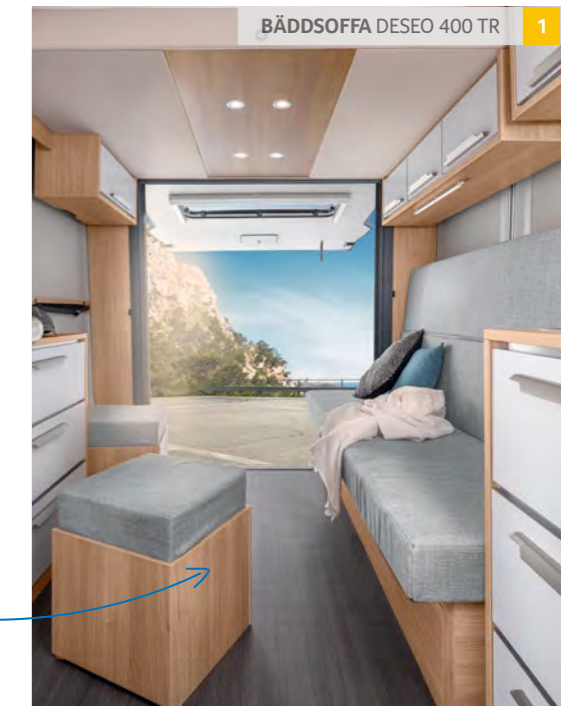

1. **1. Bekväm bäddsoffa.** Med några få handgrepp kan sittbänken byggas om till en mysig dubbelsäng. På så vis utnyttjas boendeytan särskilt effektivt och erbjuder dagtid stor rörelsefrihet och transportutrymme.
2. **2. Uppfällbar säng (tillval).** Den nedsänkbara sängen kan lätt hissas upp på dagen när den inte används. På natten ger den maximal sovkomfort tack vare högkvalitativa EvoPore madrasser.