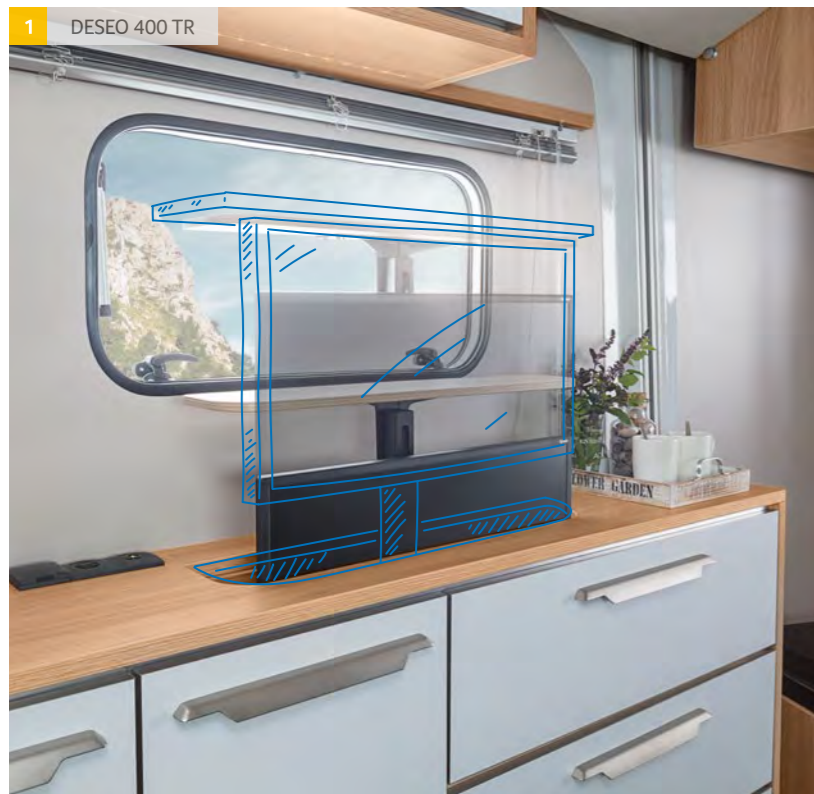

Här ryms
allting perfekt.

- 1. Nedsänkbar SMART-TV.** SMART-TV:n på apparaten på 24 tum med Full HD försvinner elegant i sidoväggen så att den inte kan skadas under transporten och tar så lite plats som möjligt.
- 2. Rymlig garderob.** Med gott om plats för fantastiska semesterupplevelser under flera veckor.
- 3. Extra förvaringsutrymme.** Även platsen under sittgruppen utnyttjas naturligtvis perfekt i DESEO.