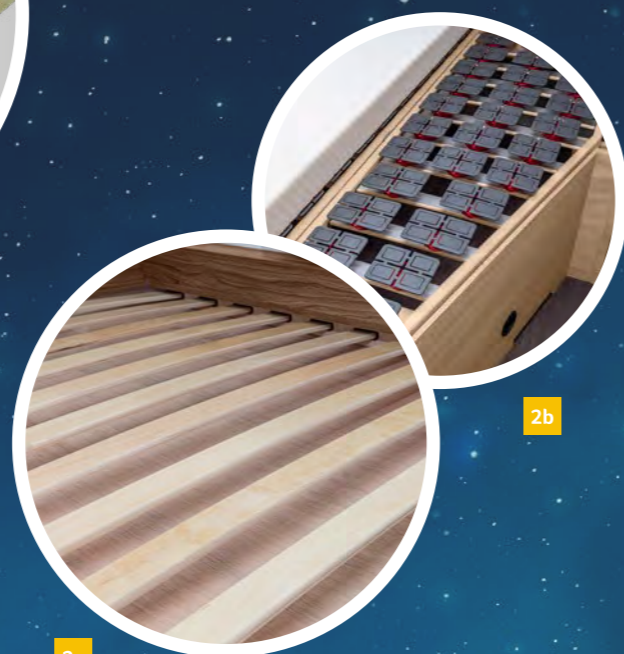

Somna himmelsk och vakna avslappnad. För att du alltid ska få en bra start på en händelserik dag lägger vi högsta prioritet på designen av sovrummet. Vårt koncept innehåller högkvalitativa material, sofistikerade detaljer och anpassningsbara lösningar.

1a

1b

Med våra skräddarsydda lakan optimeras sovkomforten (tillval).

2a

2b

3

4

5

Vid planlösningarna **SPORT** och **SÜDWIND** ser en stabil aluminiumskena och magnetlås till att man kan öppna och stänga rumsdelaren väldigt enkelt

1. UTMÄRKTA EVOPORE HRC MADRASSER¹

30% lättare och 40% mindre minskning i hårdhet än jämförbara kallskummadrasser. Inga fördjupningar uppstår ens om madrassen används endast på ena sidan. Våra 5-zons EvoPore-madrasser (1a) ger dig inte bara högsta kvslitet på din sömn, utan har dessutom lång hållbarhet. Som tillval finns en upp till 50 mm tjock WaterGelbäddmadrass och en förstklassig ribbotten ännu lyxigare sovkomfort.

2. RIBBOTTEN¹ OCH KOMFORTFJÄDRING³

De flesta husvagnar levereras idag med ribbotten för en riktigt skön sömn. Avståndet mellan spjerna ger optimal stabilitet och utmärkt ventilation. För extra komfort kan komfortfjädring väljas till som tillval (2b).

3. BÄDDBREDDNING^{2,3}

Naturligtvis vill vi få maximal mängd sovplats för dig. Särskilda detaljer som till exempel de exakt anpassade rullbäddarna och madrassinsatserna för enkelsängar bidrar till extra mycket sovplats.

4. FÖRVARINGSUTRYMMEN, EL-UTTAG OCH BELYSNING²

Läsa lite mer, ladda telefonen över natten och ha glasögonen nära till hands. Detta och mycket mer gör sovdelens en mycket behaglig plats med dimbar belysning. Läslamporna skapar en speciell stämning med det blåa nattljuset och finns på önskemål också med USB-ladduttag.

5. RUMSDELARE I TEXTIL² OCH SAMT VÄGGBEKLÄDNAD²